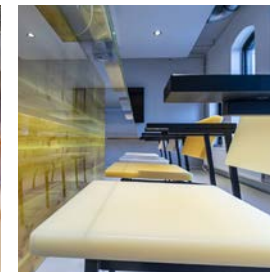

THE ESSENTIAL

DOOR SABINE MARCELIS

GLASPLAAT BALANCEREND
OP ÉÉN POOT →

Minimalistisch, maar warm. Geen poespas en geen afleidingen. Alleen dat wat je écht nodig hebt: een tafel, stoelen en een kapstok. De in Nieuw-Zeeland geboren designer Sabine Marcelis gebruikt in 'haar' kamer enkel pure vormen. Een grote glasplaat balancerend op één poot fungeert als tafel. Neem daaromheen plaats op de iconische SE69 stoelen ontworpen door Martin Visser. De warme kleuren in The Essential brengen je geest tot rust. Het licht in deze ruimte werkt verhelderend. Precies wat je nodig hebt tijdens een teamdag of coaching sessie. Of iets anders natuurlijk.

HET LICHT IN DEZE RUIMTE
WERKT VERHELDEREND

8 personen

22 M2

Supersnelle wifi

Draadloze Sony Teos applicatie
(geen kabelchaos)

LED scherm

Creatie van een Dutch designer

Whiteboard / flip-over

Floor manager

INTERESSE?

Neem gerust contact met ons op.

Capital C
Weesperplein 4B
1018 XA Amsterdam
events@capitalc.amsterdam
+31(0)20-24 77 00 0
www.capitalc.amsterdam