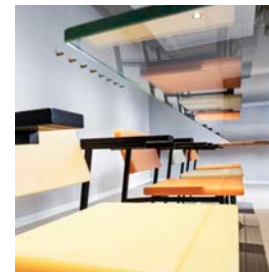

THE ESSENTIAL

DOOR SABINE MARCELIS

GLASPLAAT BALANCEREND
OP ÉÉN POOT →

Minimalistisch, maar warm. Geen poespas en geen afleidingen. Alleen dat wat je écht nodig hebt: een tafel, stoelen en een kapstok. De in Nieuw-Zeeland geboren designer Sabine Marcelis gebruikt in 'haar' kamer enkel pure vormen. Een grote glasplaat balancerend op één poot fungeert als tafel. Neem daaromheen plaats op de iconische SE69 stoelen ontworpen door Martin Visser. De warme kleuren in The Essential brengen je geest tot rust. Het licht in deze ruimte werkt verhelderend. Precies wat je nodig hebt tijdens een teamdag of coaching sessie. Of iets anders natuurlijk.

HET LICHT IN DEZE RUIMTE
WERKT VERHELDEREND

8 personen

22 M2

Supersnelle wifi

Draadloze Sony Teos applicatie
(geen kabelchaos)

LED scherm

Creatie van een Dutch designer

Whiteboard / flip-over

Floor manager

INTERESSE?

Neem gerust contact met ons op.

Capital C
Weesperplein 4B
1018 XA Amsterdam
events@capitalc.amsterdam
+31(0)20-24 77 00 0
www.capitalc.amsterdam