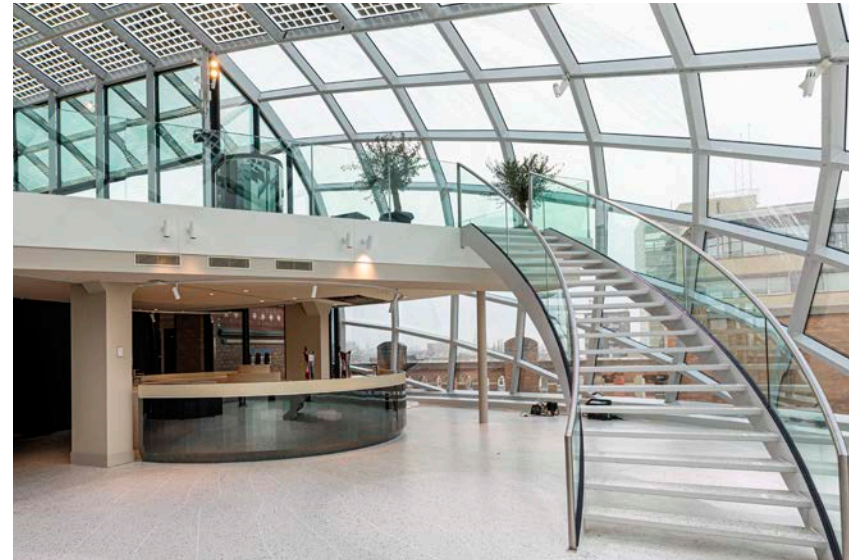

THE HIGH BROW BAR

DOOR PAUL LINSE

De enige manier is omhoog, totdat je de High Brow Bar bereikt. Deze lounge heeft een iconische ronde bar met een nog iconischer uitzicht over Amsterdam, aan welke kant van de bar je ook drinkt. De ruimte biedt plaats aan maximaal 30 personen en zorgt ervoor dat elk van uw gasten iemand vindt om mee te praten.

Receptie (30 p)

Diner (20 p)

**MET UITZICHT OP
DE KLOKKENTOREN**

138 M2

Floor manager

Uitzicht over de stad

Creatie van een Dutch designer

Superfast wifi