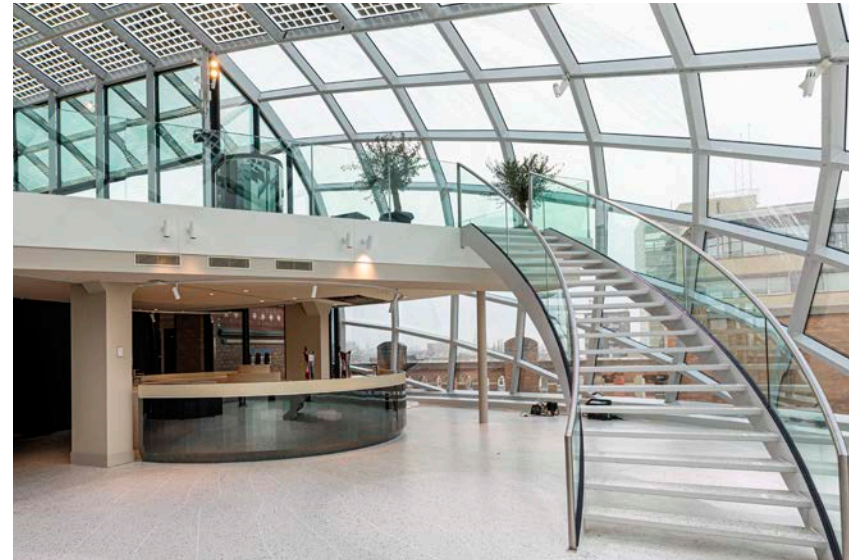

THE HIGH BROW BAR

DOOR PAUL LINSE

De enige manier is omhoog, totdat je de High Brow Bar bereikt. Deze lounge heeft een iconische ronde bar met een nog iconischer uitzicht over Amsterdam, aan welke kant van de bar je ook drinkt. De ruimte biedt plaats aan maximaal 100 personen en zorgt ervoor dat elk van uw gasten iemand vindt om mee te praten.

Receptie (100 p)

Diner (50 p)

**MET UITZICHT OP
DE KLOKKENTOREN**

138 M²

Floor manager

Uitzicht over de stad

Creatie van een Dutch designer

Superfast wifi