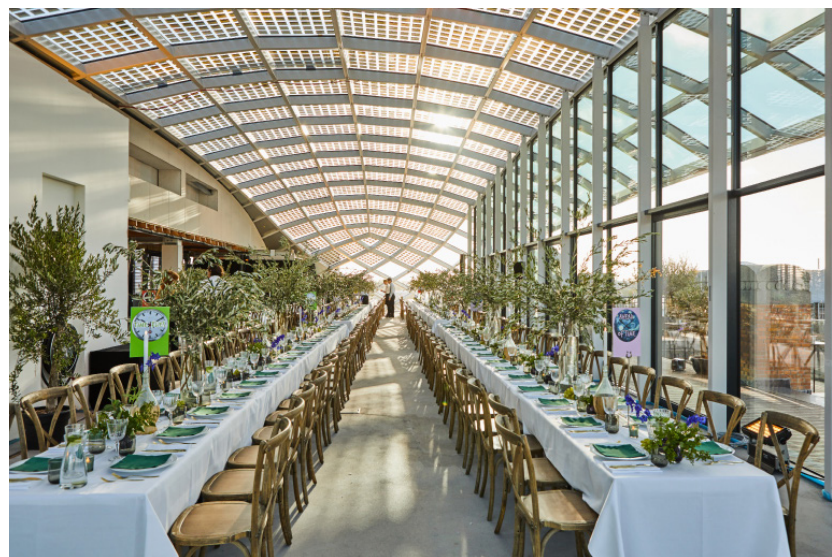

THE TOP DOG

DOOR PAUL LINSE

The Top Dog is het hoogste punt van de Highlight en Capital C's lichtpuntje. Deze exclusieve evenementenruimte bestaat uit een gigantische glazen koepel en biedt u en maximaal 70 gasten een indrukwekkend uitzicht over Amsterdam. Het maakt niet uit waar je deze magische plek voor wilt inzetten. De High Light brengt ieder event naar het hoogste niveau.

Theater (70 p)

Receptie (70 p)

Diner (50 p)

Diner (50 p)

OUR ROOF IS
YOUR ROOF

Hybride event (50 p)

350 M2

Floor manager

105 m2 (terras)

Creatie van een Dutch designer

Uitzicht over de stad

Catering op locatie mogelijk

Superfast wifi

Kleine Budweiser bar

Nieuwste apparatuur
(wij helpen je aansluiten)

Virtual Studio