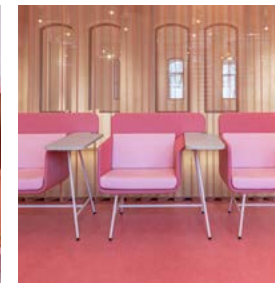

# THE PINK SALON

DOOR INEKE HANS

GEEN ZWART-WIT  
DENKEN IN DEZE  
RUIMTE

In The Pink Salon is zwart-wit denken geen optie. Ineke Hans - één van Nederlands meest succesvolle designers - heeft ervoor gezorgd dat hier alles mogelijk is. Van een zakelijk overleg of promotiegesprek, tot romantisch diner of kappersafspraak.

De roze draad in deze ruimte? De tien Roald stoelen die je overal in de ruimte kunt neerzetten. Geïnspireerd op de stoel waarop Roald Dahl zijn kinderboeken schreef: een stoel en een tafel in één. Zoals je wellicht verwacht: de stoelen zijn niet zwart. Kom datgene doen, waarvoor jij denkt de Pink Salon nodig te hebben. De roze deuren staan voor je open.

GEÏNSPIREERD DOOR ROALD DAHL

10 personen

26 M2

Supersnelle wifi

Draadloze Sony Teos applicatie  
(geen kabelchaos)

LCD scherm + soundbox

Creatie van een Dutch designer

Whiteboard / flip-over