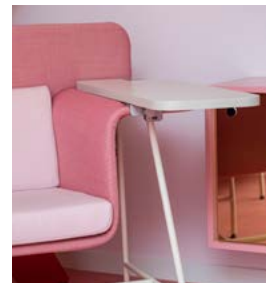

De roze draad in deze ruimte? De tien Roald stoelen die je overal in de ruimte kunt neerzetten. Geïnspireerd op de stoel waarop Roald Dahl zijn kinderboeken schreef: een stoel en een tafel in één. Zoals je wellicht verwacht: de stoelen zijn niet zwart. Kom datgene doen, waarvoor jij denkt de Pink Salon nodig te hebben. De roze deuren staan voor je open.

GEÏNSPIREERD DOOR ROALD DAHL

10 personen

26 M2

Supersnelle wifi

Draadloze Sony Teos applicatie  
(geen kabelchaos)

LCD scherm + soundbox

Creatie van een Dutch designer

Whiteboard / flip-over