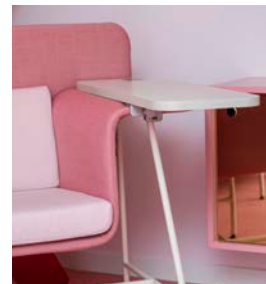

De roze draad in deze ruimte? De tien Roald stoelen die je overal in de ruimte kunt neerzetten. Geïnspireerd op de stoel waarop Roald Dahl zijn kinderboeken schreef: een stoel en een tafel in één. Zoals je wellicht verwacht: de stoelen zijn niet zwart. Kom datgene doen, waarvoor jij denkt de Pink Salon nodig te hebben. De roze deuren staan voor je open.

GEÏNSPIREERD DOOR ROALD DAHL

10 personen

26 M2

Supersnelle wifi

Draadloze Sony Teos applicatie
(geen kabelchaos)

LED scherm

Creatie van een Dutch designer

Whiteboard / flip-over