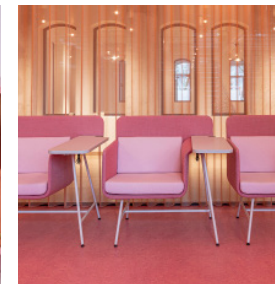

THE PINK SALON

DOOR INEKE HANS

GEEN ZWART-WIT
DENKEN IN DEZE
RUIMTE

In The Pink Salon is zwart-wit denken geen optie. Ineke Hans - één van Nederlands meest succesvolle designers - heeft ervoor gezorgd dat hier alles mogelijk is. Van een zakelijk overleg of promotiegesprek, tot romantisch diner of kappersafspraak.

De roze draad in deze ruimte? De tien Roald stoelen die je overal in de ruimte kunt neerzetten. Geïnspireerd op de stoel waarop Roald Dahl zijn kinderboeken schreef: een stoel en een tafel in één. Zoals je wellicht verwacht: de stoelen zijn niet zwart. Kom datgene doen, waarvoor jij denkt de Pink Salon nodig te hebben. De roze deuren staan voor je open.

GEÏNSPIREERD DOOR ROALD DAHL

10 personen

26 M2

Supersnelle wifi

Draadloze Sony Teos applicatie
(geen kabelchaos)

LED scherm

Creatie van een Dutch designer

Whiteboard / flip-over