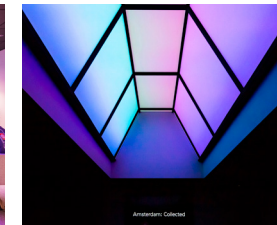

THE SKYSCAPE

DOOR RICHARD HUTTEN

HIER ZIT JE MET JE
HOOFD IN DE WOLKEN

Met zijn hoofd in de wolken. Dat is waar Richard Hutten zat tijdens het ontwerpen van The Skyscape. In deze ruimte, geschikt voor grote groepen, ontsnap je even aan de wereldse werkelijkheid. Woon inspirerende presentaties en sessies bij, terwijl je zit op een door Hutten-gedesignde stoel. Het enorme gordijn in de ruimte is gemaakt van een luchtfoto. Dat is pas magisch. The Skyscape leent zich voor het geven van presentaties, break-out sessies of een workshop. Uit het midden van het plafond schitteren de mooiste kleuren die steeds veranderen van kleur. *To infinity and beyond.*